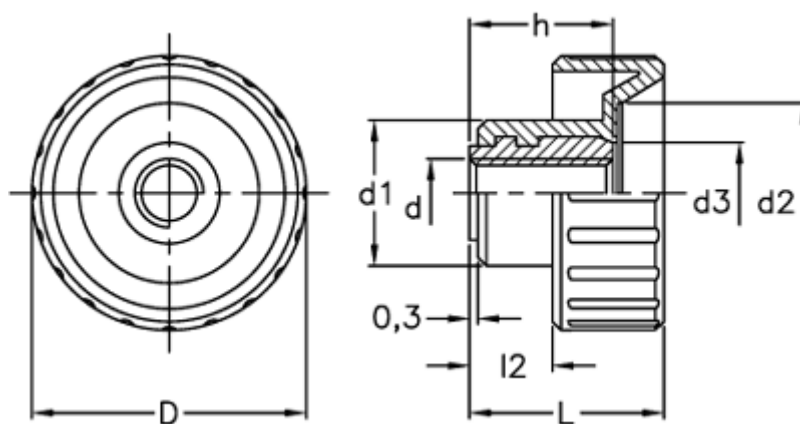

Varenummer: 2302006531  
Beskrivelse: E+G Fingermøtrik  
BT.20 FP-M6

## Mål

|      |        |
|------|--------|
| d    | = 20   |
| d1   | = 12   |
| d2   | = 11   |
| d3   | = 7    |
| d 6H | = M6   |
| h    | = 12   |
| L    | = 16.0 |
| l2   | = 6.0  |